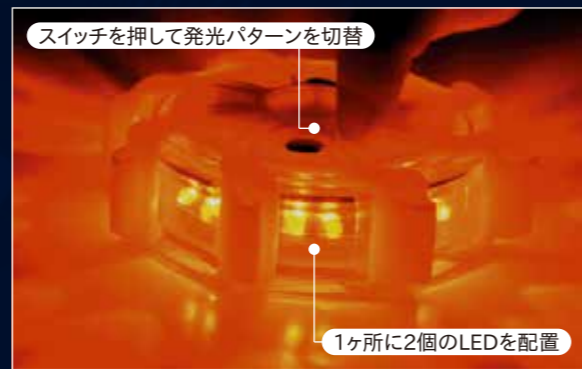

NIGHTSEARCHER RECHARGEABLE LED WARNING LIGHT BL-PULSAR PRO

実物大

ナイトサーチャー製品日本発売元
INOX 東栄株式会社

鉄道・道路・船舶・警備・消防・イベントなど、幅広い業種で作業中の注意喚起の警告灯や誘導灯として使用されています。

16個の高照度LED、4色から選択
9パターン+1の発光パターン
強力マグネットで金属面に吸着可能
車に踏まれても耐える耐荷重性
雨天や水上で使用できる防水仕様

- 赤・青・緑・黄の4種類。(赤はオレンジ色に近い色となります)
- 手のひらサイズでコンパクト、重さは200g。
- 16個のLEDを内蔵、1000mの視認性。
- 外周LEDによる9パターン発光+中央部白色LED発光。
- ライト裏面のマグネットで金属部分に強力吸着。
- 防水仕様のため雨天でも使用可能。(IP67)
- 浮揚性のため水上に浮かせて発光可能。
- 3tの車が乗っても壊れない耐荷重性と衝撃吸収性。
- -40℃～+60℃の過酷な温度環境に対応。
- キャリーケースを使用して1～5個を同時に充電。
- ライト1個のパッケージ品も購入可能。(BL-PULSAR SOLO)