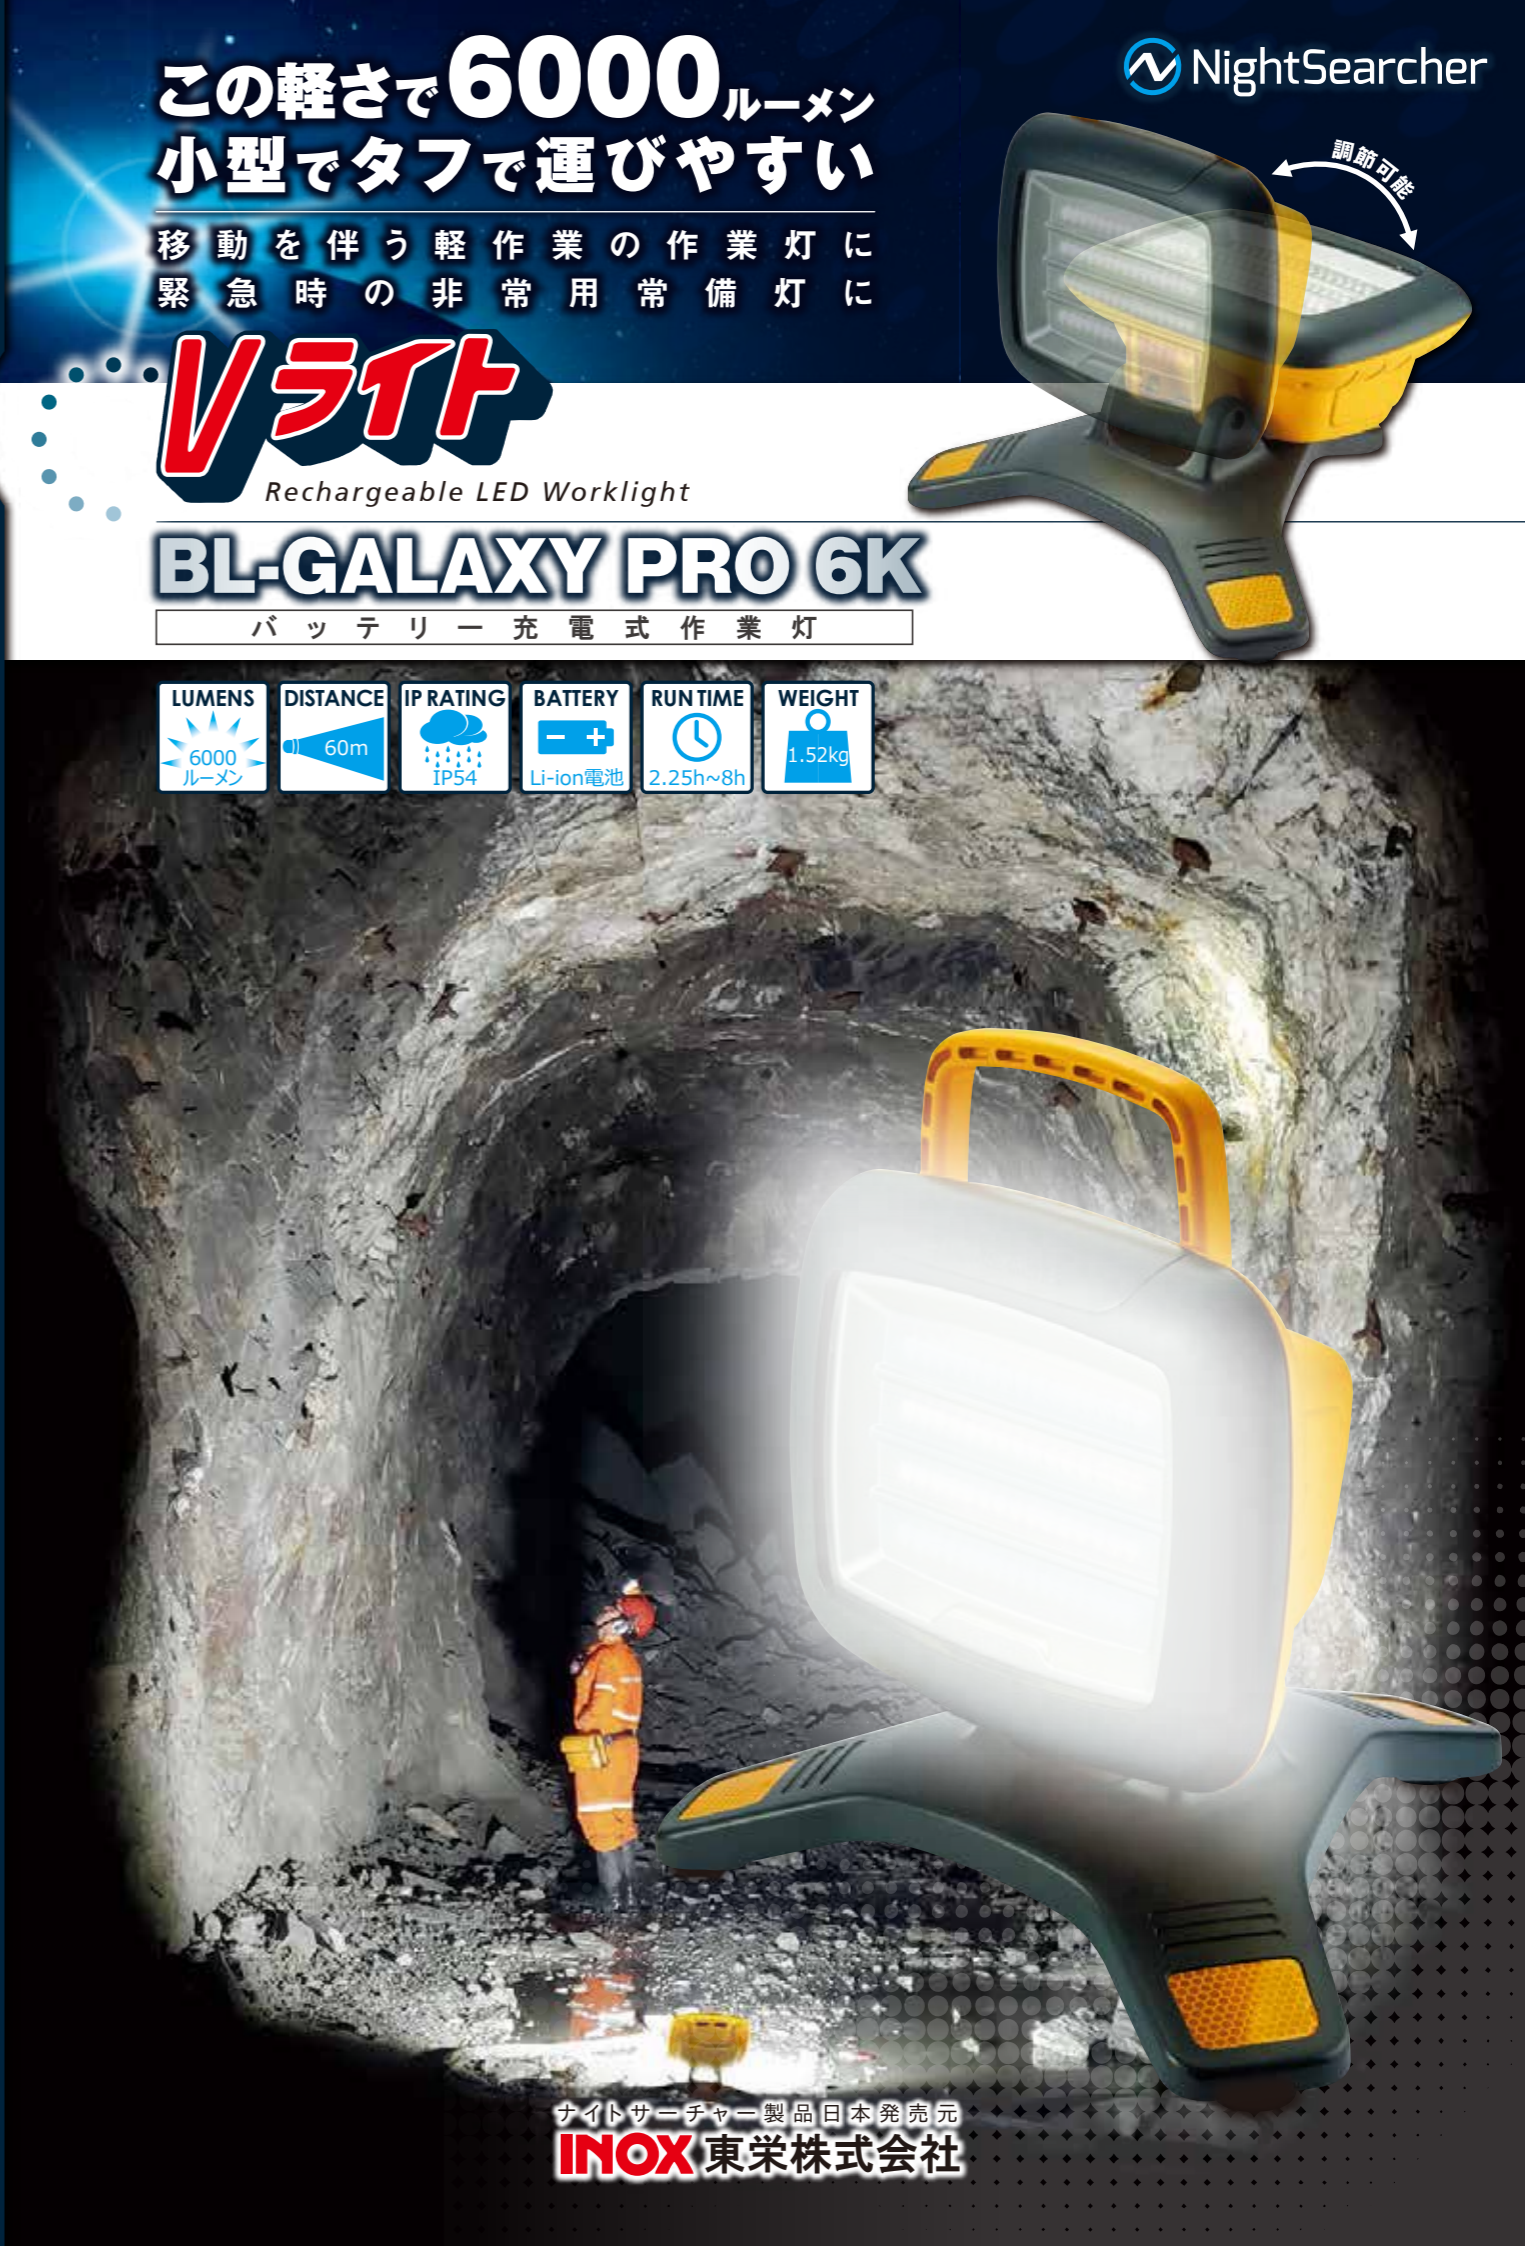

お問い合わせは下記へ

この軽さで**6000**ルーメン  
小型でタフで運びやすい

移動を伴う軽作業の作業灯に  
緊急時の非常用常備灯に

**Vライト**

Rechargeable LED Worklight

**BL-GALAXY PRO 6K**

バッテリー充電式作業灯

LUMENS	DISTANCE	IP RATING	BATTERY	RUN TIME	WEIGHT
6000 ルーメン	60m	IP54	Li-ion電池	2.25h~8h	1.52kg

NIGHTSEARCHER RECHARGEABLE WORKLIGHT BL-GALAXY PRO 6K

ナイトサーチャー製品日本発売元  
**INOX 東栄株式会社**

**小型ながら強力な照射力。持ち運びやすい軽量ボディに60個のLEDを内蔵。衝撃に強い作業用ポータブルライトです。**

**最高6000ルーメンの照射力**  
**60個のLEDを内蔵したライトヘッド**  
**1.5kgの樹脂製軽量ボディ**  
**2.5mの落下に耐える頑丈な本体**  
**防塵防水性能:IP54**

- 6000・3000・1500ルーメンの切り替えが可能。
- 250~6000ルーメンの間で調節できる調整モード付き。
- 充電中でも使用可能。(Lowモード・屋内のみ)
- 持ち運びやすいハンドル付き。
- 照射到達距離:60m、LEDでも広い照射角。
- ライトヘッドの角度を調節可能。(上方向)
- 反射板付き、安定した一体型スタンド。
- 落下や衝撃に強い樹脂製ボディ。
- ライト背面に充電器を収納可能。
- 放電しにくいリチウムイオン充電電池。
- マグネットパッド(オプション)で金属面に設置可能。
- 三脚ポール(オプション)で高所から照射可能。