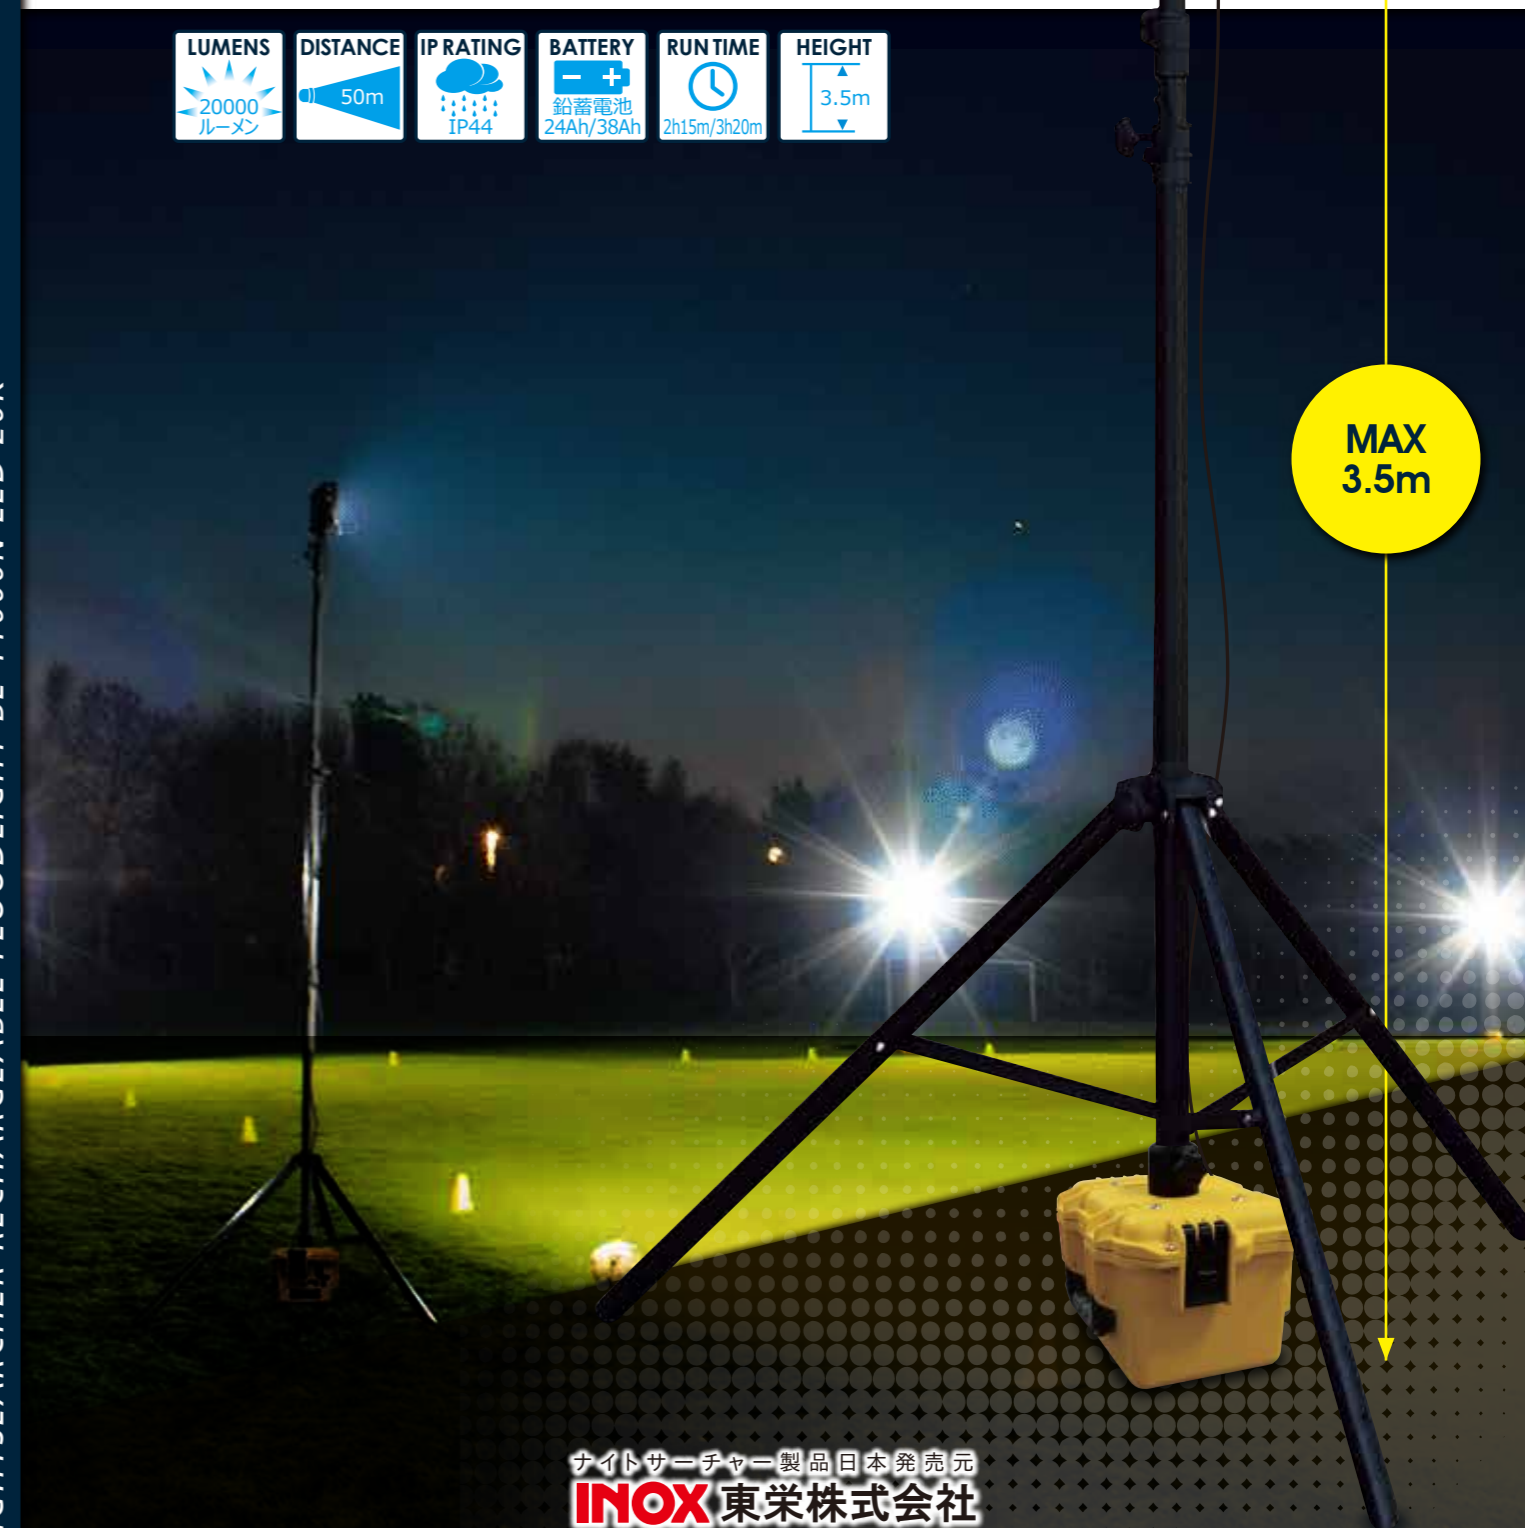

お問い合わせは下記へ

最高**20000**ルーメン  
広範囲に届く強力な照射

サッカーなどのスポーツ用簡易照明に  
工事現場や災害時の広範囲照明に

Rechargeable LED Floodlight

**BL-11000N LED 20K**

バッテリー充電式投光器

LUMENS	DISTANCE	IP RATING	BATTERY	RUN TIME	HEIGHT
20000 ルーメン	50m	IP44	鉛蓄電池 24Ah/38Ah	2h15m/3h20m	3.5m

MAX  
3.5m

NIGHTSEARCHER RECHARGEABLE FLOODLIGHT BL-11000N LED 20K

ナイトサーチャー製品日本発売元  
**INOX 東栄株式会社**

高所から広範囲かつ強力な照射が求められるサッカーなどのスポーツや災害現場など、幅広い用途で使用されています。

**最高20000ルーメンの照射力**  
**最高3.5mの高さから照射**  
**照射距離50m、広範囲をカバー**  
**発電機不要、無音・無振動・無排煙**  
**取り扱いやすい三脚一体型ポール**

- 最高:20000ルーメン、照射距離:50m。
- 頑丈で安定したアルミ製三脚一体型ポール。\*
- 最高3.5mまで伸長、高所からの照射が可能。\*
- バッテリーにポール下部を差し込んで転倒を防止。\*
- ライトの高さと視線の高さが異なるため眩しさが軽減。
- High・Medium・Low・スタンバイ・点滅の5パターン。
- 点灯スイッチは2箇所(ライト本体とバッテリー部)に配置。
- 組立て・接続がシンプルなため設置が簡単。
- バッテリー不足を確認できる表示ランプ付き。
- 無音・無振動・無排煙、防塵防水IP44。
- 静かで空気を汚さないためスポーツに最適。

前面

ライトヘッドの前面は、照射部は透明度が高いポリカーボネート、周辺部は耐久性が高いポリエチレンで守られています。幅30cmのコンパクトなライトヘッドからは20000ルーメンの強力な光が照射されます。

背面

ライト背面またはバッテリー部の点灯スイッチで明るさおよび照射モードを切り替えます。照射時に発生する熱は背面の筋状のヒートシンクから放熱し、LEDの熱負荷を軽減しています。

**BL-11000N LED 20K 仕様**