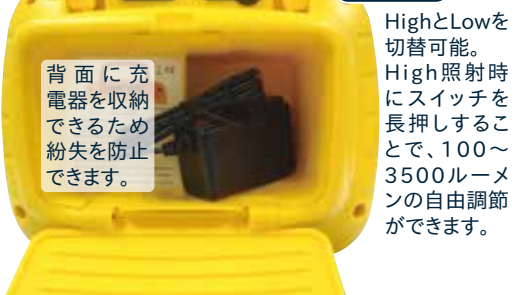

ナイトサーチャー製品 日本発売元

INOX 東栄株式会社

鉄道・道路・港湾・建築・配管・電気などの各種工事や非常時の常備灯など、幅広い用途で使用されています。

- 軽量1.5kg、持ち運びやすいハンドル付き
- 60個のLEDを内蔵、HighとLowの2モード
- High: 3500ルーメン・Low: 1750ルーメン
- スwitchの長押しで100~3500ルーメンの自由調節も可能
- 照射距離: 30m、LEDでも広い照射角
- ライトヘッドの角度を調節可能(上方向)
- 安定した低重心ボディ、反射板付き一体スタンド
- 衝撃に強い本体(自然落下限界: 1m)
- LEDで低排熱のため室内でも使用可能
- ライト背面に充電器を収納可能
- 放電しにくいリチウムイオン充電電池
- マグネットパッド(オプション品)で金属面に設置可能

● 明るさ・軽さ・強さを備えた作業灯

余計な機能を省いたシンプル設計。外装に金属を使わず軽量化するなど、使いやすさを優先しています。

ライト前面

ライト背面

スイッチ

BL-GALAXY PRO 仕様

型番	BL-GALAXY PRO
発光パターン	High: 3500ルーメン、Low: 1750ルーメン 長押しモード: 100~3500ルーメン(自由調節)
バッテリー	7.4V・13.2AH/リチウムイオン電池※1
連続使用時間	High: 4時間、Low: 8時間
充電時間	約10時間
本体寸法	幅350×高310×奥285mm
本体重量	1.52kg
セット内容※2	ライト、充電器

※1: 1ヶ月に1回の充電が必要です。 ※2: マグネットパッドは別売です。

オプション品: マグネットパッド

垂直面でも吸着する強力な磁力です。重機の作業灯にも最適です。

目を傷める恐れがありますので光を直視しないようご注意ください。仕様・デザイン・価格変更および生産中止等、予告なく実施される場合がございます。納品までに期間を要する場合がございます。掲載の性能数値等は基準値につき、ご使用条件により異なる場合がありますため、あくまでも選定の目安としてご覧ください。本来の用途以外には使用しないようお願いいたします。不良・破損・直視等によって誘発される二次的損失については対応はいたしかねます。予めご理解のほどお願いします。印刷物のため、実物と色が多少異なる場合がございます。