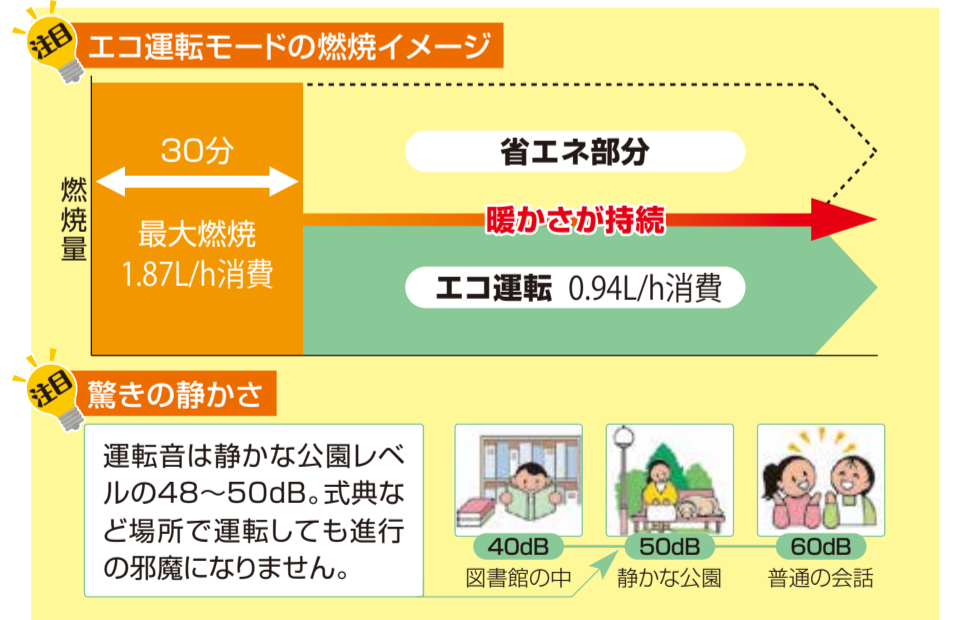

エコ運転モード搭載、改良型バーナーで驚きの静かさ

気温によって3つの運転モードから自動でモードを選択するエコ運転モードを搭載。年間の灯油代を約4万7千円も削減でき※、CO₂削減にも貢献します。また、サーキュレータ機能を装備しているため省エネでも暖かさが広がります。さらに、運転音はわずか48~50dB。燃焼音が静かなため人が集まる場所でも会話を妨げません。 ※外気温5℃時、最大運転継続時との比較 1日8時間×年60日×灯油112円(1L)