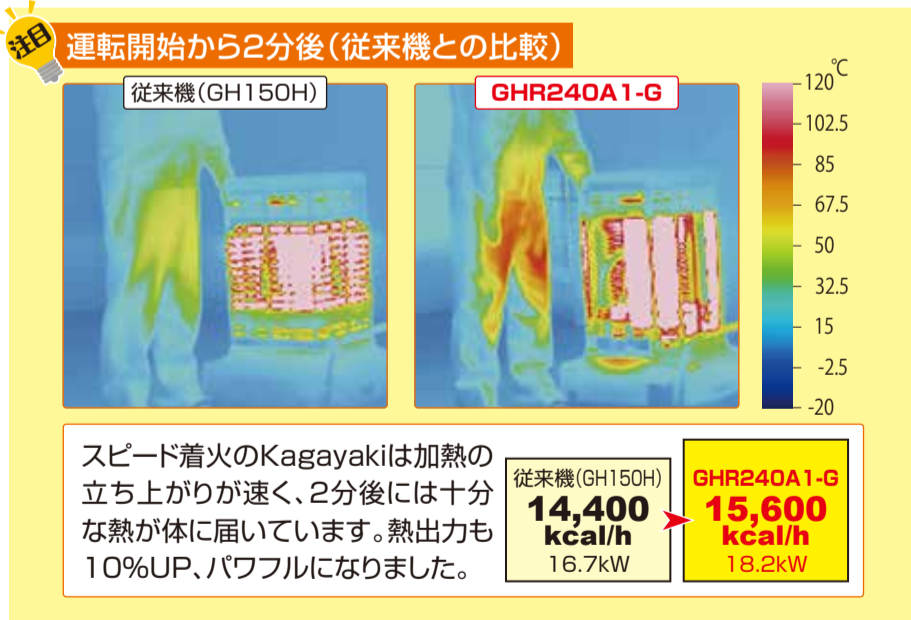

INOX INFO BOX

Vol.14

今が旬のおすすめ情報をいち早くお届けします

■ジェットヒーター-BRITE/Kagayaki全周囲加温タイプGHR240A1-G

静音&360度暖房、 ジェットヒーターを 囲む人の輪で身も 心もほっこりと。

※設定温度20℃、温暖地での算出。断熱材等の条件により変化。

冬真っ只中、全周囲加温タイプのジェットヒーター「Kagayaki」は全方向が暖かく、休憩所・作業場・セレモニーホール・スポーツ施設など、人が集まる場所に最適。着火までの時間が短く、小さくても表面積が大きい新型赤熱筒の採用で、省エネかつ効果的な暖房を実現しました。パッと点いてポッと暖かい、ジェットヒーター/Kagayakiの周りにはいつも人が集まります。

秒速スピード着火で即暖、暖かさはみんなシェア

バーナーに着火するまでの時間はわずか8秒!※2分後にはすでに体が温かいため、真冬の朝でも寒さを我慢することはありません。また、金属加工の改善により表面積が大きくなった新型赤熱筒により、暖かさが従来機よりパワフルになりました。何より、前後に反射板がない全方向加温タイプのためみんな暖かさをシェアできます。※使用環境によりばらつきがあります

エコ運転モード搭載、改良型バーナーで驚きの静かさ