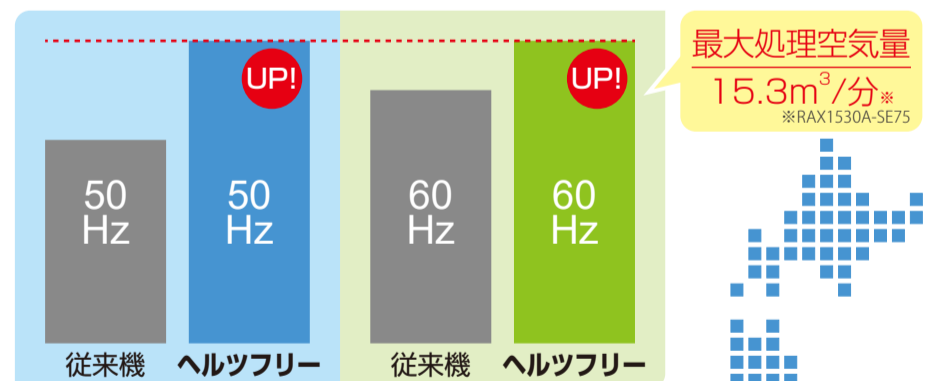

従来機から処理空気量UP
50・60Hzとも
処理空気量は
同じです。

東栄株式会社では、新製品やおすすめ製品の情報、各種ご案内などをブログでもお知らせしています。ぜひご覧ください。

また、twitterではゆるい話題もつぶやいています。フォローバック、お約束します。

皆さまのフォロー、お待ちしております。