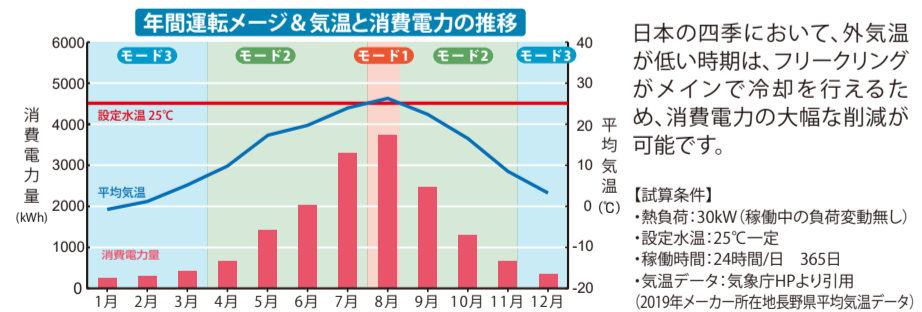

自然放熱とチラー冷却を自動で切り替える省エネ運転

外気温が低い冬季に自然の力で冷却するクーリングタワー機能と、冷凍機で水を冷却するDCインバータチラー、今まで別々だったシステムが一つになったのがフリークーリングモジュールチラーFCMC55Aです。外気温の変化に応じて3つの運転モードを自動で切り替えて省エネに貢献、ご使用の地域環境によっては消費電力を最大79%*も削減可能です。

*従来機比

生産プロセスに最適な15℃~35℃の中温度帯に特化

工場用セントラルチラーや洗浄機など生産プロセスで主に使用する中温度帯(水温15℃~35℃)に限定したことで省エネ効果を最大限に発揮。設定温度30℃の場合、11月から4月の外気温が低い日はチラー運転を停止可能です。また、新冷媒R32採用により地球温暖化係数は約3分の1、CO₂排出量は約66%削減。カーボンニュートラルに大きく貢献します。

独自形状で省スペースでも大容量モジュール設置が可能

FCMC55Aは、モジュール設置時のスペースを削減するために独自形状「Vシェイプ」を採用。吸気とメンテナンスのスペースを確保し、最短150mmまで近づけて設置可能。複数の連結方法があり、省スペースでも最適な連結方法をご提案します。「モジュールコントローラ」*で最大8台、「グループコントローラ」*で最大32台の制御・監視が可能です。

*別売