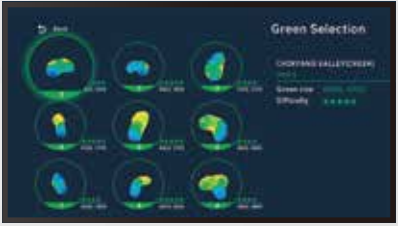

スクリーンゴルフのように
ゲーム感覚でパッティングを解析

自宅のリビングや個人部屋に
誕生日や父の日の贈り物に
店舗やイベントでの集客に

設置場所が
パッティング
グリーンに
早変わり

1クラス上の練習を
あなたに。
ストローク軌道解析
ウィークポイントの分析
実在コースでの練習
オンライン対戦 etc.

【最新スクリーンパター練習機】イーエックスパット・リアルグリーン

EXPUTT RG

多彩なモードで繰り返し練習可能

スクリーンゴルフのパッティングゲームを
楽しみながら、パッティングスキルが向上!
多彩な練習で飽きずにお楽しみいただけます。

世界中のユーザーとリアルタイム
のオンライン対戦が可能です。

実在コースのグリーン約280ヶ所
での実践練習も可能です。

コースを選択して最大4名でパッ
ティング対決もできます。

EXPUTT本体の高性能カメラがパターとボールの動きを捉え、ストローク軌道や
フェースアングルなどの情報を正確&精密に分析してフィードバックします。

スマホ・タブレットにも対応

メーカー希望小売価格 **¥55,000** (税込)

EXPUTT^{RG}があなたのパッティングを解析

EXPUTTは超高速カメラによる実測データに基づいて開発された映像分析システムを通じて、ボールとパターの動きをリアルタイムで正確に測定。プロの方にも練習でご利用頂いております。

- ① メトロノーム機能でイップス防止
- ② ストローク軌道が一目瞭然、常に最適なパターでライバルに勝つ
- ③ グリーンスピードは8~13フィートまで、左右傾斜や上り下りも±2°までを自由に設定可能
- ④ カップ位置指定(2m~15m)やランダム設定も可能
- ⑤ インパクト時のフェース向きも0.1度まで計測
- ⑥ 自分の得意・不得意が様々なデータ解析機能で一目瞭然。科学の力で練習効率を高めて、確実に成果を出す