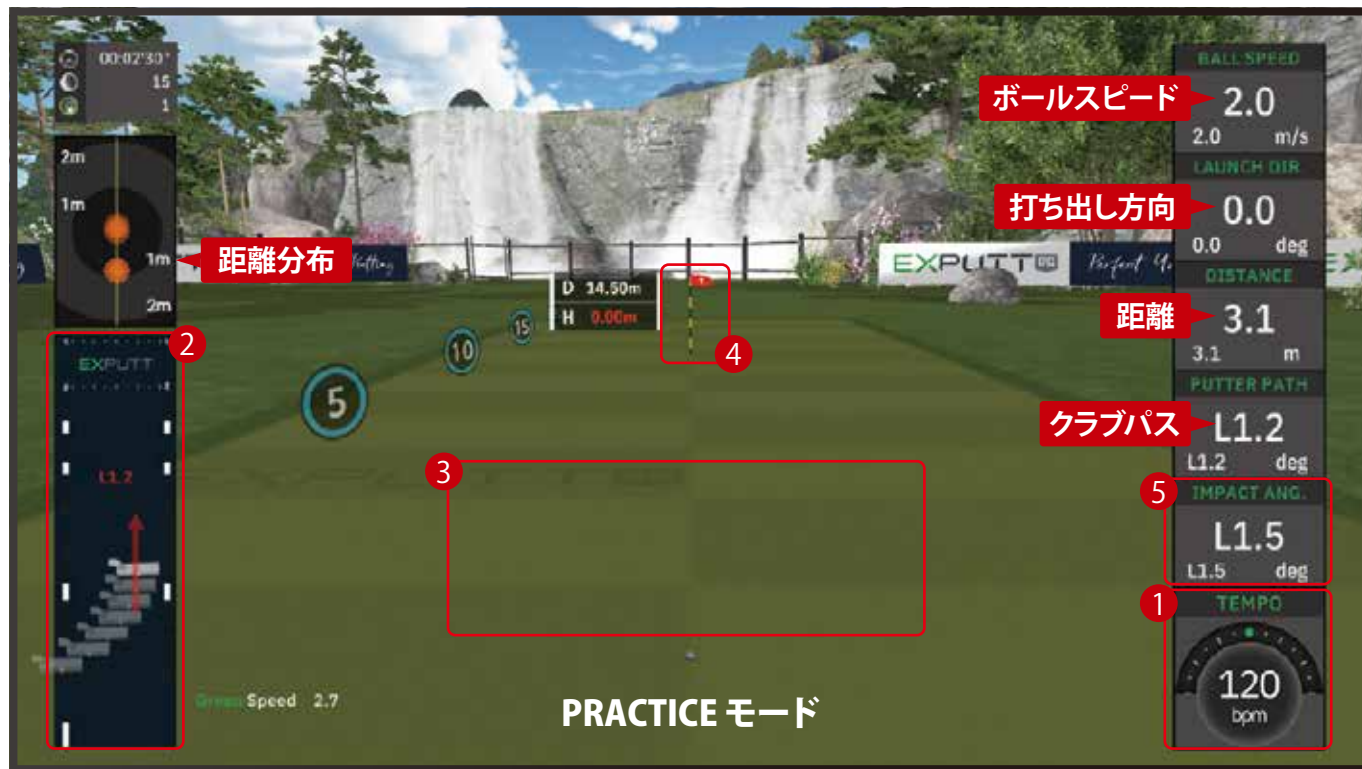

スクリーンゴルフのように
ゲーム感覚でパッティングを解析

自宅のリビングや個人部屋に
誕生日や父の日の贈り物に
店舗やイベントでの集客に

設置場所が
パッティング
グリーンに
早変わり

1クラス上の練習を
あなたに。
ストローク軌道解析
ウィークポイントの分析
実在コースでの練習
オンライン対戦 etc.

【最新スクリーンパター練習機】イーエックスパット・リアルグリーン

EXPUTT RG

多彩なモードで繰り返し練習可能

スクリーンゴルフのパッティングゲームを
楽しみながら、パッティングスキルが向上!
多彩な練習で飽きずにお楽しみいただけます。

世界中のユーザーとリアルタイム
のオンライン対戦が可能です。

実在コースのグリーン約280ヶ所
での実践練習も可能です。

コースを選択して最大4名でパッ
ティング対決もできます。

EXPUTT本体の高性能カメラがパターとボールの動きを捉え、ストローク軌道や
フェースアングルなどの情報を正確&精密に分析してフィードバックします。

スマホ・タブレットにも対応

メーカー希望小売価格 **¥55,000** (税込)

EXPUTT^{RG}があなたのパッティングを解析

EXPUTTは超高速カメラによる実測データに基づいて開発された映像分析システムを通じて、ボールとパターの動きをリアルタイムで正確に測定。プロの方にも練習でご利用頂いております。

- ① メトロノーム機能でイップス防止
- ② ストローク軌道が一目瞭然、常に最適なパターでライバルに勝つ
- ③ グリーンスピードは8~13フィートまで、左右傾斜や上り下りも±2°までを自由に設定可能
- ④ カップ位置指定(2m~15m)やランダム設定も可能
- ⑤ インパクト時のフェース向きも0.1度まで計測
- ⑥ 自分の得意・不得意が様々なデータ解析機能で一目瞭然。科学の力で練習効率を高めて、確実に成果を出す