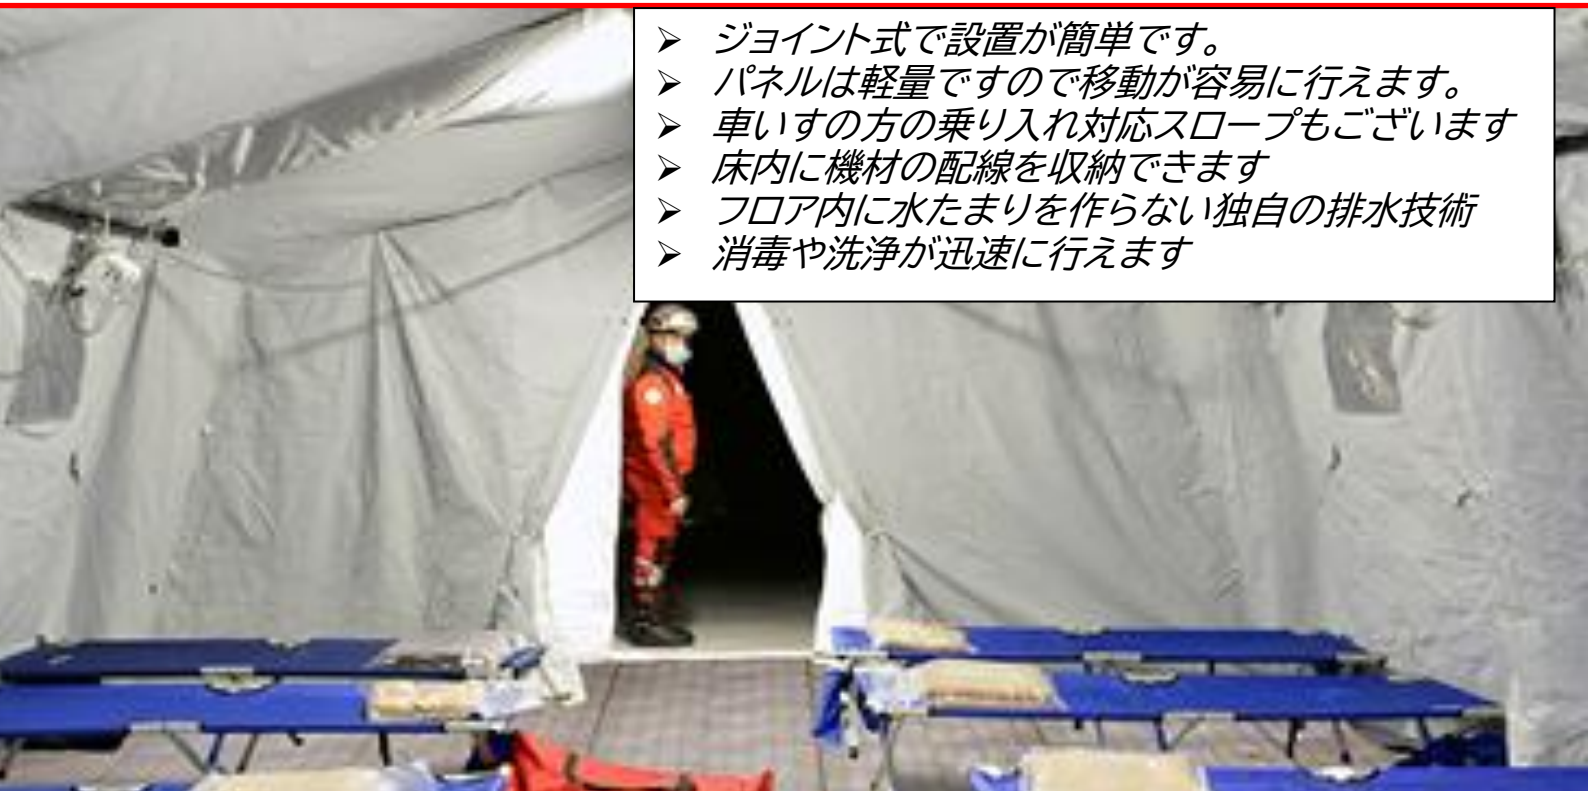

## ULTRA BASE FLOOR - COVID-19 DISASTER RELIEF FLOORING SOLUTION

UltraBaseSystems' Ultra Base Floor panel is the temporary flooring solution you have been looking for. Perfect for emergency shelters, temporary medical areas, quarantine areas and more.

アスファルト、コンクリート、砂地、土のグラウンドなど、場所を選ばずしっかりとした簡易的なフロアを設営

## しっかりとした簡易的なフロアを短時間で設営 緊急仮設テントなどのフロアとして最適な 【ウルトラベース・フロアパネル】

- ジョイント式で設置が簡単です。
- パネルは軽量ですので移動が容易に行えます。
- 車いすの方の乗り入れ対応スロープもございます
- 床内に機材の配線を収納できます
- フロア内に水たまりを作らない独自の排水技術
- 消毒や洗浄が迅速に行えます

お問い合わせ先 ウルトラベース・フロアパネル日本代理店